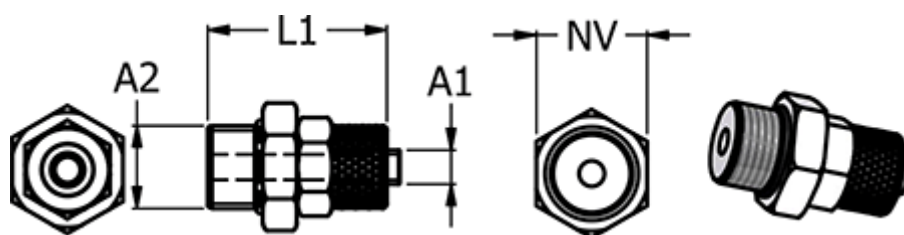

Varenummer: 5861111212

Beskrivelse: Push-on fitting 11.1012-12, metal Ø12/10-G 1/2"
Lige union

Mål

Gevind A2	= G 1/2"
L1	= 35
NV	= 24
Slangediameter A2	= 12/10